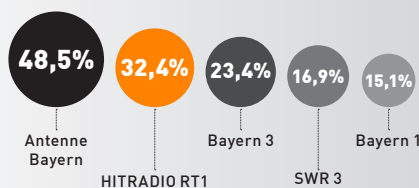

Weitester Hörerkreis

**234.000 Hörer<sup>2</sup>**

Tagesreichweite (Mo. – Fr.)

**64.000 Hörer<sup>4</sup>**

Ø Stundennettoreichweite (Mo. – Fr.)

**TAGESREICHWEITE 14-39 JAHRE<sup>3</sup>**  
TOP 5 ALLER SENDER IM SENDEGEBIET

**100%**

**MEHR HÖRER:  
VERDOPPELUNG  
DER HÖRER PRO  
STUNDE<sup>6</sup>!**

**Ø STUNDENNETTOREICHWEITE<sup>4</sup>**  
HITRADIO RT1 VS. RSA RADIO

**41.000 HÖRER  
ENTSCHEIDEN  
SICH TÄGLICH FÜR  
HITRADIO RT1  
SÜDSCHWABEN.  
DAS SIND 70%  
MEHR HÖRER IM  
VERGLEICH ZUM  
VORJAHR<sup>7</sup>.**