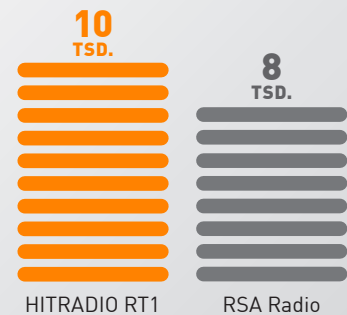

Tagesreichweite (Mo. – Fr.)

**10.000 Hörer<sup>4</sup>**

Ø Stundennettoreichweite (Mo. – Fr.)

2018  
2019

hitradio  
**rt1**  
DIE MEISTE ABWECHSLUNG

**REICHWEITE  
RT1-NETWORK**

**553.000 Hörer<sup>1</sup>**

Weitester Hörerkreis

**234.000 Hörer<sup>2</sup>**

Tagesreichweite (Mo. – Fr.)

**64.000 Hörer<sup>4</sup>**

Ø Stundennettoreichweite (Mo. – Fr.)

**TAGESREICHWEITE 14-39 JAHRE<sup>3</sup>**  
TOP 5 ALLER SENDER IM SENDEGEBIET

**100%**

**MEHR HÖRER:  
VERDOPPELUNG  
DER HÖRER PRO  
STUNDE<sup>6</sup>!**

**Ø STUNDENNETTOREICHWEITE<sup>4</sup>**  
HITRADIO RT1 VS. RSA RADIO

**41.000 HÖRER  
ENTSCHEIDEN  
SICH TÄGLICH FÜR  
HITRADIO RT1  
SÜDSCHWABEN.  
DAS SIND 70%  
MEHR HÖRER IM  
VERGLEICH ZUM  
VORJAHR<sup>7</sup>.**