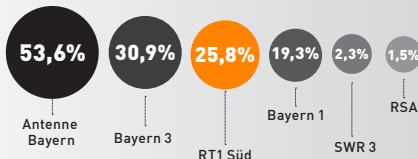

TAGESREICHWEITE MO-SO 14-39 JAHRE³ SENDERVERGLEICH IM SENDEGEBIET

32.000 MENSCHEN

ENTSCHEIDEN SICH REGELMÄSSIG FÜR HITRADIO RT1 SÜDSCHWABEN⁵